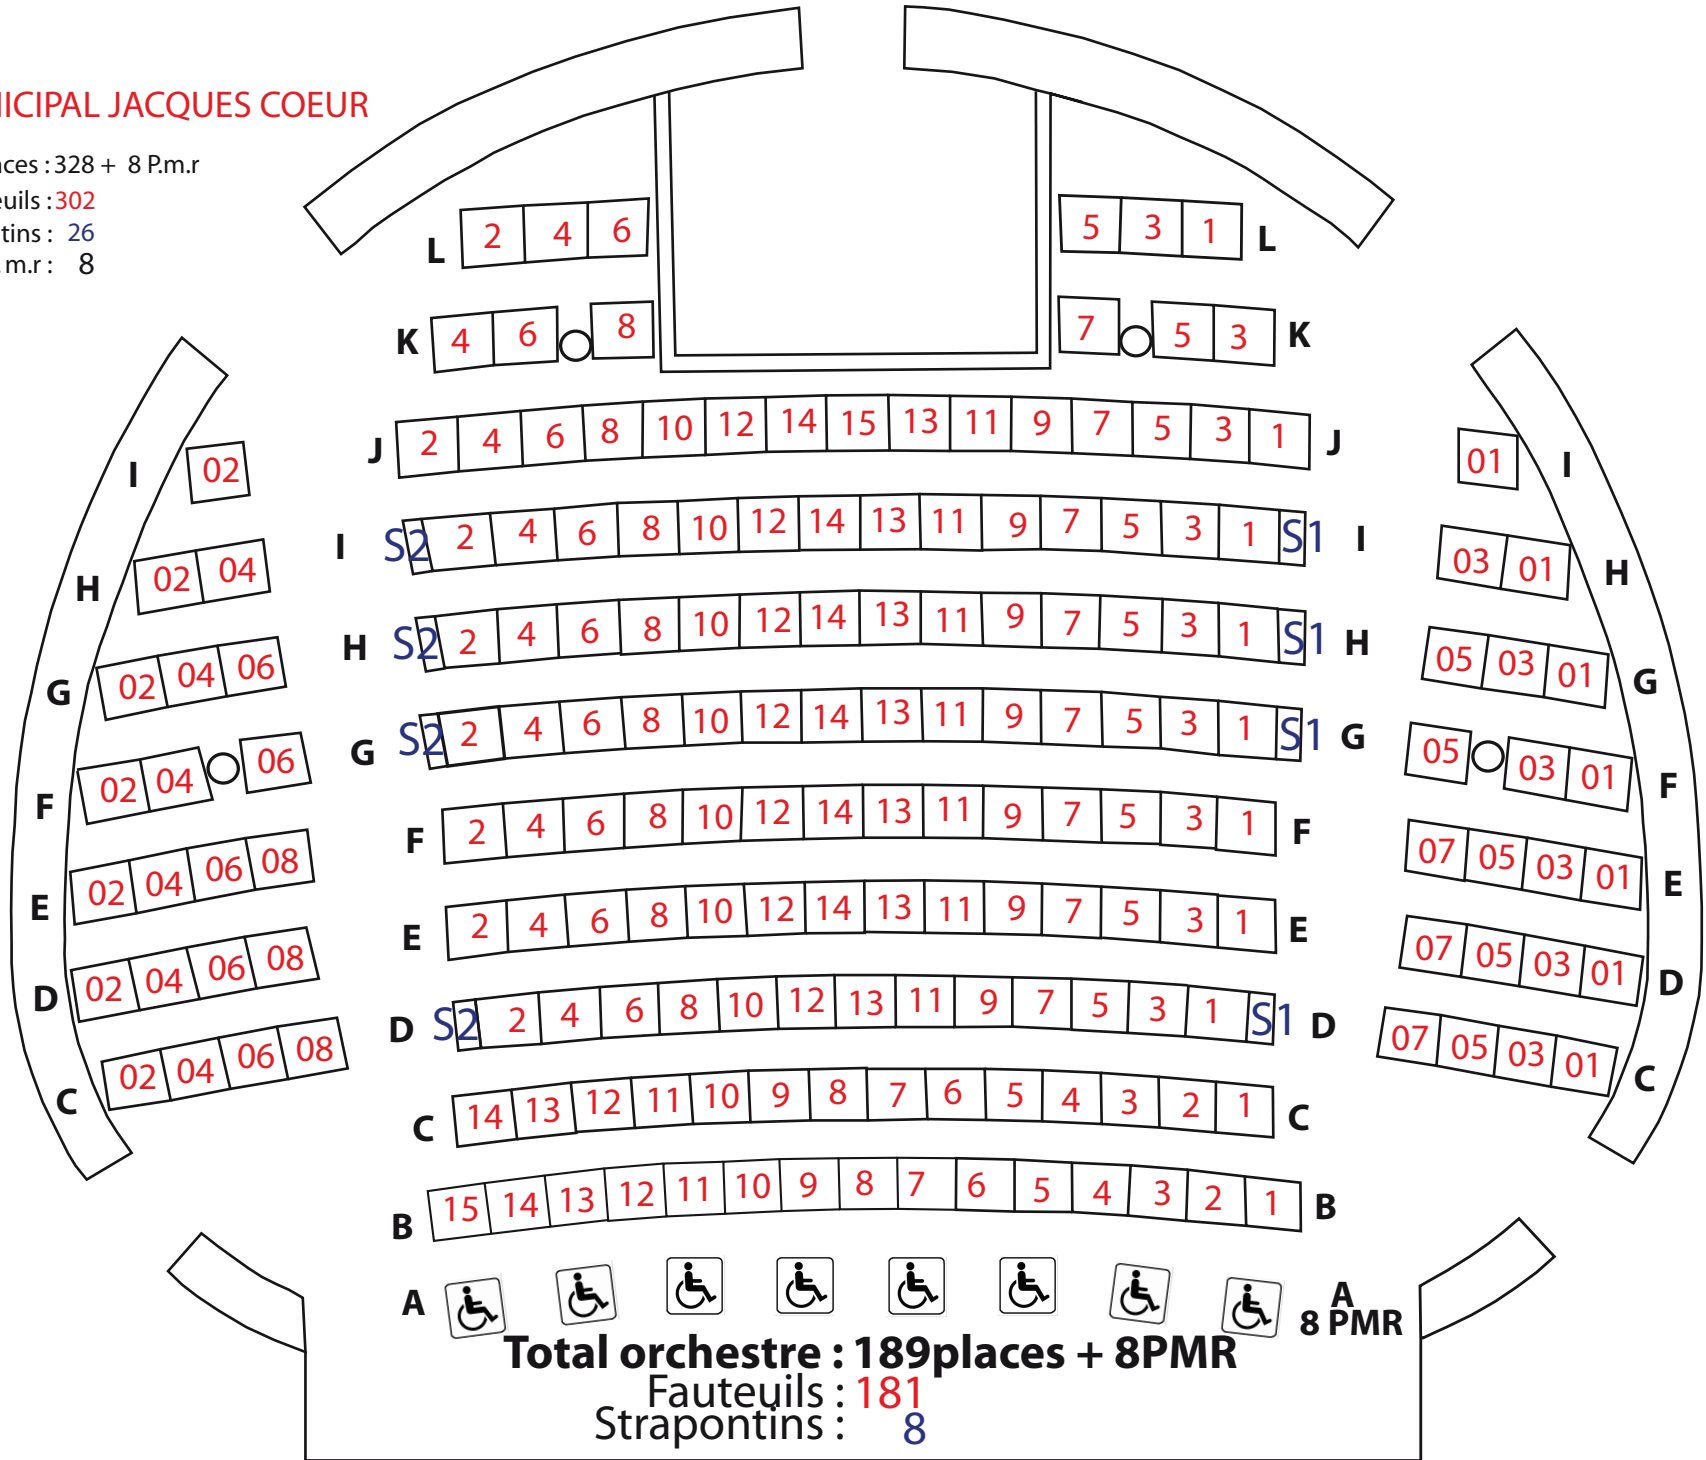

THEATRE MUNICIPAL JACQUES COEUR

Nombre de places : 328 + 8 P.m.r

Fauteuils : 302

Strapontins : 26

P.m.r : 8

THEATRE MUNICIPAL JACQUES COEUR

Nombre de places : 328 + 8 P.m.r

Fauteuils : 302

Strapontins : 26

P.m.r : 8

Porte condamnée

THEATRE MUNICIPAL JACQUES COEUR

Nombre de places : 328 + 8 P.m.r

Fauteuils : 302

Strapontins : 26

P.m.r : 8

Total 2ème balcon : 37 places

Fauteuils : 37