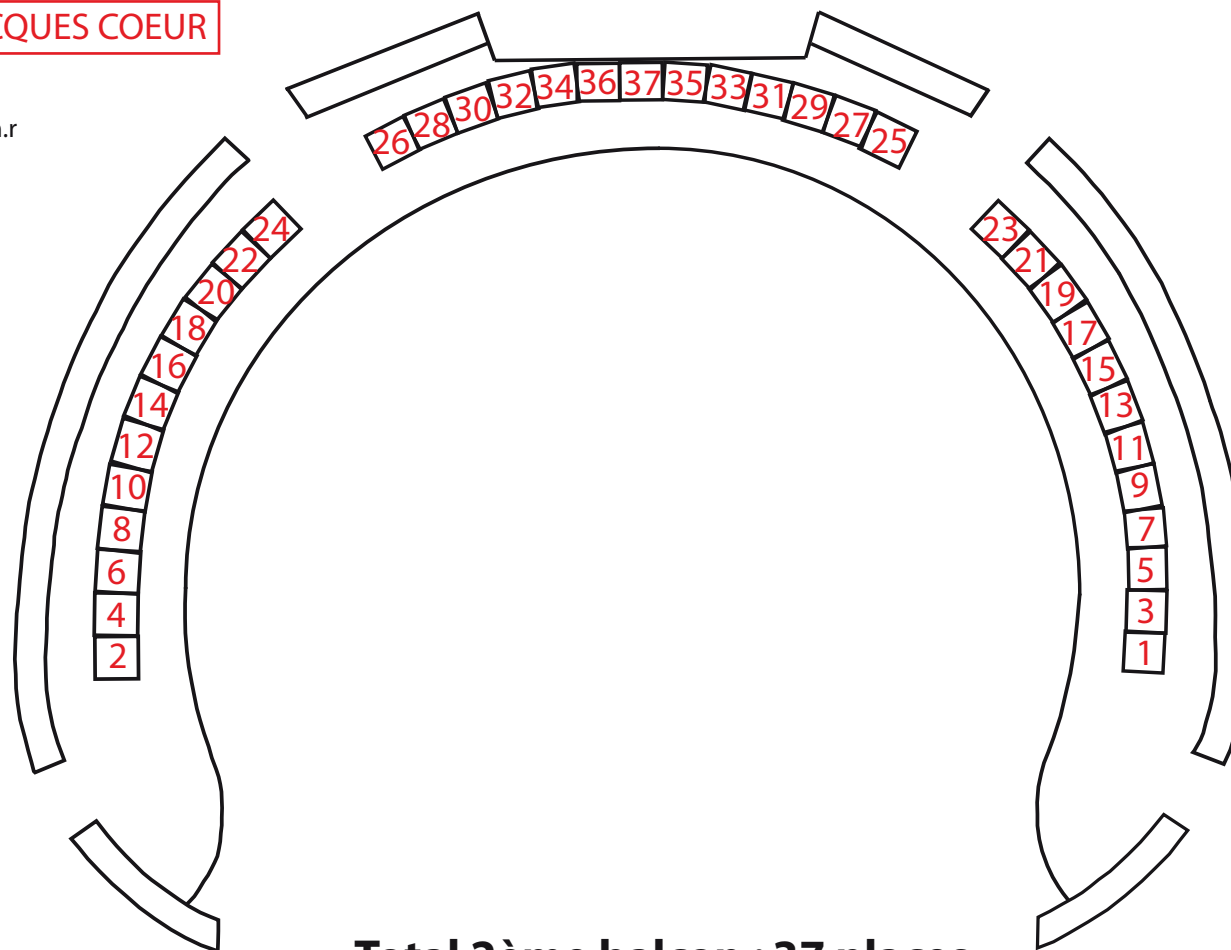

THEATRE MUNICIPAL JACQUES COEUR

Nombre de places : 328 + 8 P.m.r

Fauteuils : 302

Strapontins : 26

P.m.r : 8

THEATRE MUNICIPAL JACQUES COEUR

Nombre de places : 328 + 8 P.m.r

Fauteuils : 302

Strapontins : 26

P.m.r : 8

Porte condamnée

THEATRE MUNICIPAL JACQUES COEUR

Nombre de places : 328 + 8 P.m.r

Fauteuils : 302

Strapontins : 26

P.m.r : 8