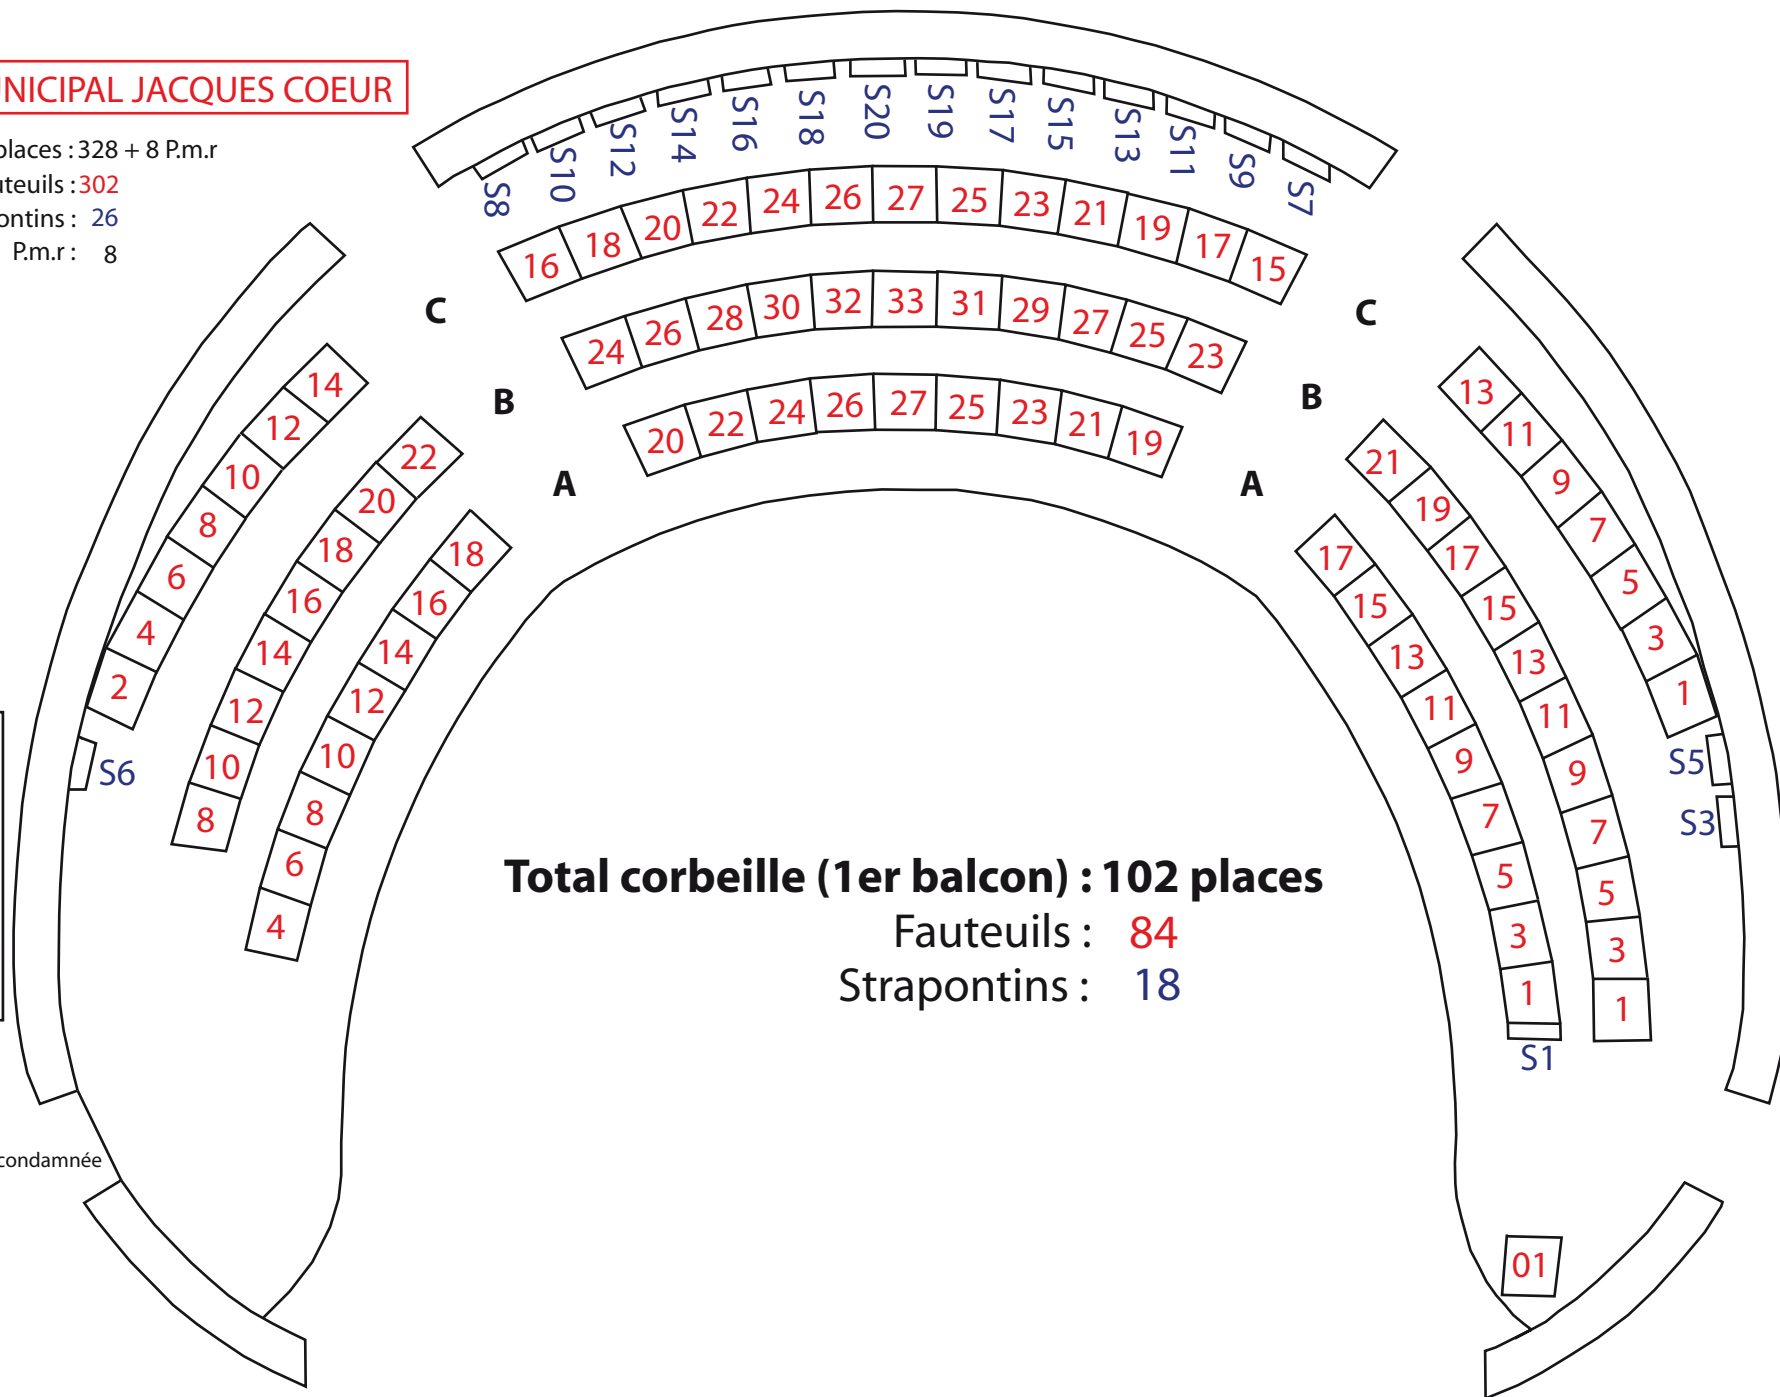

THEATRE MUNICIPAL JACQUES COEUR

Nombre de places : 328 + 8 P.m.r

Fauteuils : 302

Strapontins : 26

P.m.r : 8

THEATRE MUNICIPAL JACQUES COEUR

Nombre de places : 328 + 8 P.m.r

Fauteuils : 302

Strapontins : 26

P.m.r : 8

Porte condamnée

THEATRE MUNICIPAL JACQUES COEUR

Nombre de places : 328 + 8 P.m.r

Fauteuils : 302

Strapontins : 26

P.m.r : 8

Total 2ème balcon : 37 places

Fauteuils : 37